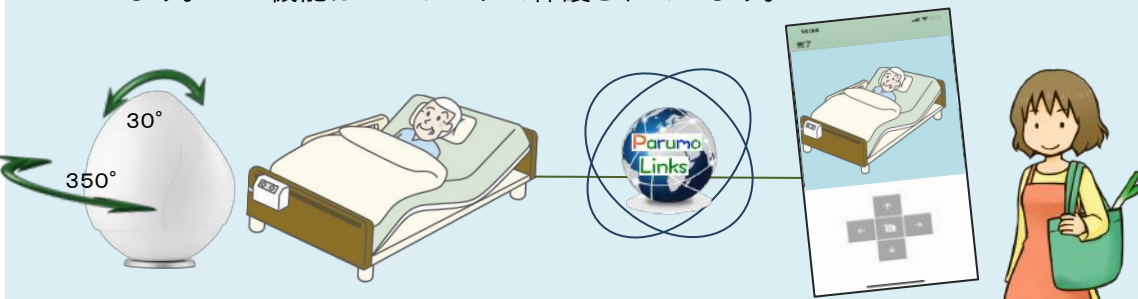

写真は合成画像です

コロナの時代。会えない人に会える！
先端の光学/通信/IT技術と
大切な人を思う気持ちから生まれました。

- 動画音声双方向通信 テレビ電話
- 横350度、縦30度回転
- 液晶表示、タッチパネル
- 内蔵マイク、スピーカ
- 無線WiFi 802.11b/g/n
- LTE通信機能内蔵 SIM提供可能
- クラウドサーバによる簡単接続
- タピアからも、スマホ呼出しが可能

おしゃべりパルモ
タピア
iS-900

タピア テレビ電話モード

顔が見えるから安心！ 離れていても一緒にいるように！

タピアは、インターネットを通じて、映像と音声でつなぐテレビ電話です。スマホから、タブレットからいつでも、日本全国どこでも、まるで近くにいるように顔を見ながらテレビ電話ができます。遠くにいるお孫さんとも、顔を見ながら話ができます。テレビ電話は無料でインターネット接続料金のみのご負担です。SIMスロットを搭載してどこでも設置が可能です。

見守りモード：カメラ遠隔操作

いつでもどこでも安心！ 外からカメラを操作！

電話に出ない、どうしたんだろう？ こんな時、相手が出なくても、見守りモードで部屋の様子を見ることができます。スマホやタブレットから遠隔操作でカメラを横、縦に回転させ、部屋の隅々360°確認できます。この機能はパスワードで保護されています。

今度のパルモはおしゃべりします

高齢者の友達になります

パルモのお姉さん、タピアはとてもおしゃべりです。朝のおはようや趣味の話など、そして、朗読してくれたりして、高齢者をゆるく和ませてくれます。高齢者の友達になります。