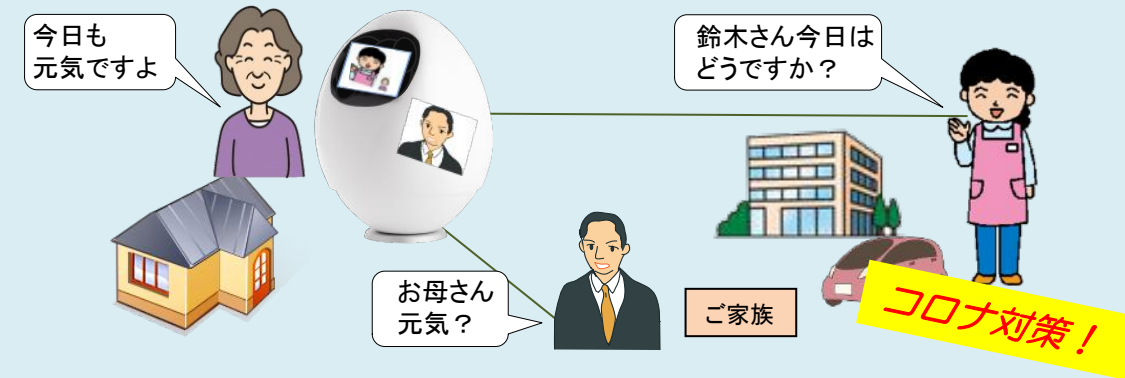

タピア テレビ電話モード

顔が見えるから安心！ 離れていても一緒にいるように！

タピアは、インターネットを通じて、映像と音声でつなぐテレビ電話です。スマホから、タブレットからいつでも、日本全国どこでも、まるで近くにいるように顔を見ながらテレビ電話ができます。遠くにいるお孫さんとも、顔を見ながら話ができます。テレビ電話は無料でインターネット接続料金のみのご負担です。SIMスロットを搭載してどこでも設置が可能です。

見守りモード：カメラ遠隔操作

いつでもどこでも安心！ 外からカメラを操作！

電話に出ない、どうしたんだろう？ こんな時、相手が出なくても、見守りモードで部屋の様子を見ることができます。スマホやタブレットから遠隔操作でカメラを横、縦に回転させ、部屋の隅々360°確認できます。この機能はパスワードで保護されています。

今度のパルモはおしゃべりします

高齢者の友達になります

パルモのお姉さん、タピアはとてもおしゃべりです。朝のおはようや趣味の話など、そして、朗読してくれたりして、高齢者をゆるく和ませてくれます。高齢者の友達になります。

全国見守りサービス もしもしケア

親御様の見守りを代行、ご家族との連携も

離れて暮らす親御様、心配ですね。タピアを利用し、日本全国の高齢者の見守りサービスを展開します。お気軽にご相談ください。

在宅介護事業者様での活用事例

地域包括介護の時代 家族と事業者連携が図れ効率的で安心です

在宅介護の要望が増加しています。一人暮らし高齢者と定期的にお顔を見ながら会話ができます。繋がらないときは見守りモードで様子が伺えます。繋がる安心をそのままに、訪問回数の削減ができ効率化が図れます。ご家族からのテレビ電話や見守りも可能で、ご家族と連携して在宅介護が実現できます。

高齢者住宅様での活用事例 コロナ対策

非対面ケアの実践、そしてご家族とのオンライン面会に！

老人ホーム、サービス付高齢者住宅などの施設様では人手不足に悩んでいませんか？ 見守りテレビ電話タピアは、映像での安否確認、呼出し機能を持っており、施設業務の効率化が計れます。各施設様、在宅介護の現場の介護負担の軽減に、そしてコロナ対策として非対面ケアやオンライン面会が実現できます。

接続は、WiFi あるいは SIM (LTE回線) の2種！