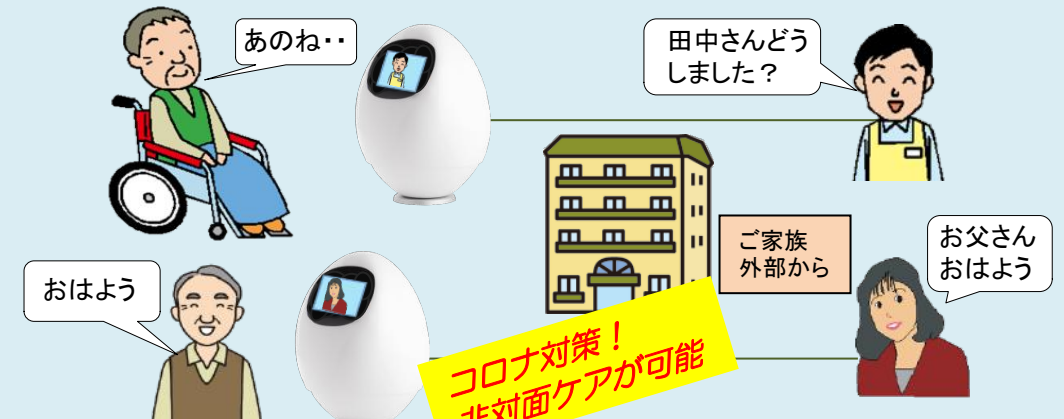

見守りモード：カメラ遠隔操作

いつでもどこでも安心！ 外からカメラを操作！

電話に出ない、どうしたんだろう？ こんな時、相手が出なくても、見守りモードで部屋の様子を見ることができます。スマホやタブレットから遠隔操作でカメラを横、縦に回転させ、部屋の隅々360°確認できます。この機能はパスワードで保護されています。

今度のパルモはおしゃべりします

高齢者の友達になります

パルモのお姉さん、タピアはとてもおしゃべりです。朝のおはようや趣味の話など、そして、朗読してくれたりして、高齢者をゆるく和ませてくれます。高齢者の友達になります。

全国見守りサービス もしもしケア

親御様の見守りを代行、ご家族との連携も

離れて暮らす親御様、心配ですね。タピアを利用し、日本全国の高齢者の見守りサービスを展開します。お気軽にご相談ください。

在宅介護事業者様での活用事例

地域包括介護の時代 家族と事業者連携が図れ効率的で安心です

在宅介護の要望が増加しています。一人暮らし高齢者と定期的にお顔を見ながら会話ができます。繋がらないときは見守りモードで様子が伺えます。繋がる安心をそのままに、訪問回数の削減ができ効率化が図れます。ご家族からのテレビ電話や見守りも可能で、ご家族と連携して在宅介護が実現できます。

高齢者住宅様での活用事例 コロナ対策

非対面ケアの実践、そしてご家族とのオンライン面会に！

老人ホーム、サービス付高齢者住宅などの施設様では人手不足に悩んでいませんか？ 見守りテレビ電話タピアは、映像での安否確認、呼出し機能を持っており、施設業務の効率化が計れます。各施設様、在宅介護の現場の介護負担の軽減に、そしてコロナ対策として非対面ケアやオンライン面会が実現できます。

接続は、WiFi あるいは SIM (LTE回線) の2種！

WiFiを利用したインターネット回線があれば、通信料は無料です。インターネット回線がない方も大丈夫。iSEEDでは、LTE通信SIMを提供しています。インターネットの設置や手続きなど、面倒な手間や余分な経費は不要です。工事不要です。通信使用料 (SIM 1,900円 (税別)) が推奨です。

ご自宅でも施設でも、どこにでも設置が可能です

おしゃべりパルモ タピア

充実した特長

- ◆ テレビ電話機能 : 音声画像双方向通信 見守りテレビ電話
- ◆ 映像音声見守りモード : 相手が出なくても映像確認、見守りモード (350°回転、パスワード保護)
- ◆ ネットワーク接続 : Wi-Fi無線 およびLTE公衆回線SIMに対応、どこでも設置可能
- ◆ 連絡先電話帳機能 : 相手先を電話帳に入れておくと簡単にテレビ電話の発信が可能
- ◆ 海外通信も無料 : インターネットでも海外とのテレビ電話も無料で実現
- ◆ 簡単設置、接続 : クラウドサーバ・リンクスによる簡単設置、簡単PtoP接続
- ◆ コミュニケーション : 会話、発話、音楽、朗読、ニュース、天気予報など (各種設定あり)
- ◆ 健康チェック (手動) : 毎日、健康状態をチェック、サーバからご家族が閲覧可能