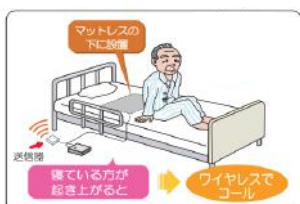

パルモかんたん おきるコール ポータブル iSS-350A

マットレスの下に敷き、ベッドからの起き上がりや移動を検知します。その変化を無線信号にて、ポータブル受信機に通知します。受信機は表示、音、振動にてお知らせします。

介護保険
レンタル対象

パルモかんたん ふむコール ポータブル iSS-350B

ベッドの横や通路にマットセンサーを置き、踏まれることでスイッチが入ります。その変化を無線信号にて、ポータブル受信機に通知します。受信機は表示、音、振動にてお知らせします。

介護保険
レンタル対象

パルモかんたん おきるコール 据付け受信 iSS-351A

マットレスの下に敷き、ベッドからの起き上がりや移動を検知します。その変化を無線信号にて、据付け受信機に通知します。受信機は表示、音にてお知らせします。

介護保険
レンタル対象

パルモかんたん ふむコール 据付け受信 iSS-351B

ベッドの横や通路にマットセンサーを置き、踏まれることでスイッチが入ります。その変化を無線信号にて、据付け受信機に通知します。受信機は表示、音にてお知らせします。