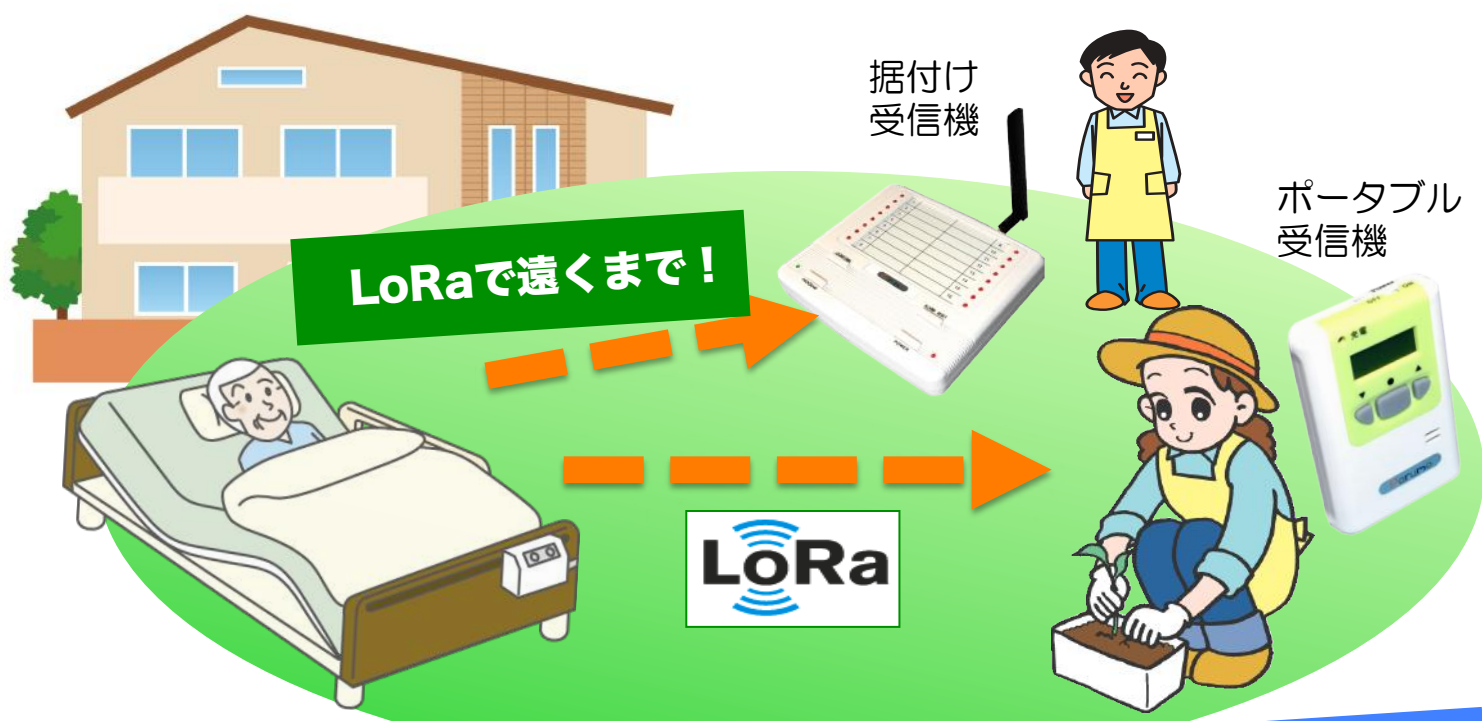

Parumo

LoRaで遠くまで繋がる!

パルモかんたんコール

工事
不要

長距離
無線

今、話題の長距離無線通信 “LoRa” を採用した無線コールが誕生しました! 工事は一切不要で、かんたんにご利用開始できます。無線はいままでの方式よりずっと遠くまで届くので安心です。

特徴

1. 工事不要でかんたんに設置できます。
2. LoRa無線で遠くまで届きます。見通し約500m! ※
3. 配線が無く、邪魔になりません。
4. 2種類のセンサーと2種類の受信機を選べます。

ふむコール

おきるコール

介護保険レンタル対象

LoRaって何？

920MHz帯LoRa無線が実現する長距離無線通信。無線方式でも安心の繋がり易さを実現しました！

LoRaで繋がる！

LoRaとは：

少ない消費電力で長距離通信を可能にする無線通信方式。障害物があっても回り込みし易い920MHz帯、そしてスペクトル拡散という技術を活用し、いままでに無い長距離通信を可能にした先進の無線通信技術です。

パルモかんたん おきるコール ポータブル iSS-350A

マットレスの下に敷き、ベッドからの起き上がりや移動を検知します。その変化を無線信号にて、ポータブル受信機に通知します。受信機は表示、音、振動にてお知らせします。

介護保険
レンタル対象

パルモかんたん ふむコール ポータブル iSS-350B

ベッドの横や通路にマットセンサーを置き、踏まれることでスイッチが入ります。その変化を無線信号にて、ポータブル受信機に通知します。受信機は表示、音、振動にてお知らせします。

介護保険
レンタル対象

パルモかんたん おきるコール 据付け受信 iSS-351A

マットレスの下に敷き、ベッドからの起き上がりや移動を検知します。その変化を無線信号にて、据付け受信機に通知します。受信機は表示、音にてお知らせします。

介護保険
レンタル対象

パルモかんたん ふむコール 据付け受信 iSS-351B

ベッドの横や通路にマットセンサーを置き、踏まれることでスイッチが入ります。その変化を無線信号にて、据付け受信機に通知します。受信機は表示、音にてお知らせします。