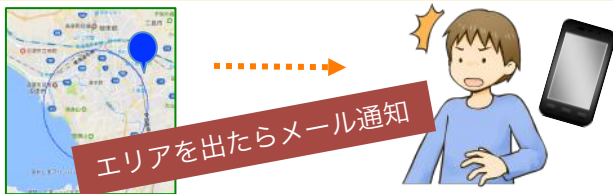

位置情報検索 & 地図上に見易く表示

第3者が位置情報を検索できます。ゼンリンの地図の上にピンが立ち、居場所を見易く表示します。履歴がわかるので早期発見に貢献します。パソコン、スマホがご利用頂けます。高精度衛星みちびきに対応し、位置精度が向上しました。

小さくて、どこでもそっと装着

パルモどっち君2は小さいので、高齢者に気付かれないようにそっと装着することが可能です。例えば、靴、衣服、杖、ポーチなどに着けることが可能です。別売りで、靴底に装着する専用靴を用意しています。

エリア通知、タイマー通知

- エリア通知： 中心点と半径を定めたエリアを設定することが可能です。このエリアを出ると、どっち君が作動し、予め設定した相手先に通知メールが届きます。また、エリアの外から中への移動も通知することが可能です。
- タイマー通知： 指定した曜日や、時間に位置情報を予め設定した相手先に通知することが可能です。

振動を感知して、メール通知

パルモどっち君2は、加速度センサーを内蔵し、本体が移動するとその振動を感知します。これをトリガーとして、LEDで表示します。また、予め設定した相手先にメール通知します。(最大5箇所)