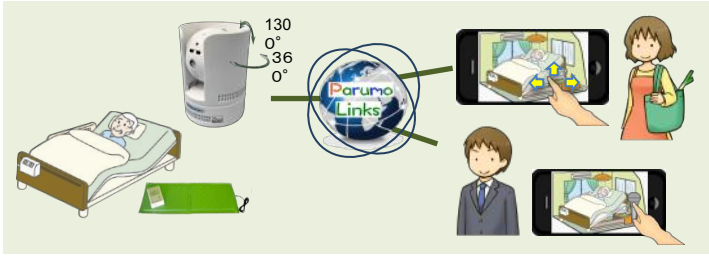

パルモケア2

iSS-150 各種センサー&オプション仕様

見守りセンサーの変化をスマホに連絡 即座に映像で確認できる パルモケア2

◆パルモケア2 Safety Finder α iSS-150

- サイズ W76×D80×H108 mm
- 重量 434 g
- カメラ 100万画素CMOSセンサー
  横パン 360° 縦チルト 130° 回転
  赤外線LED (夜間自動点灯)
- 映像通信 H.264圧縮 映像通信 30fps
- 無線受信機能 Z-Wave無線 922MHz受信 (電波干渉小)
- インターネット LANケーブル、Wi-Fi
- 内蔵センサー カメラ映像の動体検知機能内蔵
- 録画保存 Micro SD 保存
- 無線LAN Wi-Fi 2.4GHz WPS 設定可能
- ACアダプタ 100~240V PSE、CE適合

◆無線送信器

- サイズ W65×D139×T30 mm 重量 125g
- 922MHz無線送信機、各センサーとコネクタ接続

◆各センサー仕様

- ベッド離床センサー
  サイズ W220×D800×T5 重量 700g
- マットセンサー
  サイズ W500×D900×T5 重量 1500g
- ドア開閉センサー
  サイズ W40×D24×H95 重量 48g

スマホが苦手な方には・・・