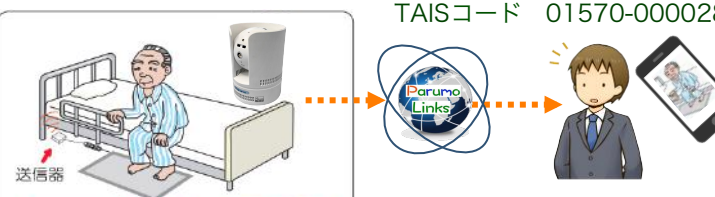

Z-Wave無線

**パルモケア2**

- ① マットセンサー（例）が踏まれます
- ② 無線送信機がパルモケア2に通知します
- ③ インターネットを経由して、家族や介護者のスマホに通知します
- ④ スマホの通知画面を操作するとパルモケア2のカメラが作動し、映像で見ることができます
- ⑤ スマホを操作して、遠隔からカメラを回転できます
- ⑥ 映像を見ながら声をかけることができます
- ⑦ 状況が即座に理解でき、迅速な対応をとることができます

TAISコード 01570-000027

介護保険  
適用

マットレスの下に置き、ベッドからの起き上がりや移動を検知します。その変化を受信して、スマホやタブレットに通知し、即座に遠隔から映像確認と声かけができます。

**パルモケア ふむコール iSS-150B**

TAISコード 01570-000028

介護保険  
適用

ベッドの横や通路にマットセンサーを置き、踏まれることでスイッチが入ります。その変化を検出してスマホやタブレットに通知し、即座に遠隔から映像確認と声かけができます。

**パルモケア どあコール iSS-150D**

TAISコード 01570-000030

介護保険  
適用

磁気近接センサーにより、ドアや窓が開くことを検知します。その変化を受信して、スマホやタブレットに通知し、即座に遠隔から映像確認と声かけができます。徘徊の可能性のある高齢者を守ります。

**便利機能 録画/暗視モード/壁設置**

便利な機能をいろいろなシーンで活用ください

トップの位置のスロットにマイクロSDを装着することで録画が可能です。SDメモリは市販のものを利用できます。