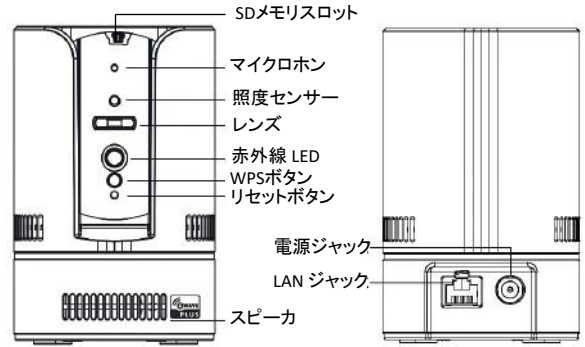

照度センサーにより、暗い状況を自動で検出し、暗視モードに切り替わります。赤外線照明が点灯し、夜間でも映像確認が可能です。

壁への設置のための専用取付け治具とネジが標準で付属しています。触って、壊してしまうことを防ぎます。

**スマホ、タブレットの専用アプリで動作**

アンドロイドとiOS用アプリを提供しています

無料

**パルモケア LTE回線通信ユニット iS-250**

インターネットが無くても通信ユニットで簡単設置

インターネット回線がない方のために、高い信頼性のLTE通信ユニットを提供しています。インターネットの設置や手続きなど、面倒な手間や余分な経費は不要です。工事も不要です。LANケーブル、WiFiどちらでも接続できます。別途、初期費用と通信使用料（推奨SIM 1,500円（税別））が必要です。

**かんたんWiFi設定 WPS ボタン**

直接WiFi接続する際の手順がかんたんになりました

WiFi接続がかんたんになりました。WiFiルータのWPSボタンを押し1分以内に本機のWPSボタンを押します。2～3分の後に本機の上部のNetwork LEDが青、Status LEDが赤点灯すれば接続完了です。

パルモケア2

iSS-150 各種センサー&オプション仕様

見守りセンサーの変化をスマホに連絡 即座に映像で確認できる パルモケア2

◆パルモケア2 Safety Finder α iSS-150

- サイズ W76×D80×H108 mm
- 重量 434 g
- カメラ 100万画素CMOSセンサー  
横パン 360° 縦チルト 130° 回転  
赤外線LED (夜間自動点灯)
- 映像通信 H.264圧縮 映像通信 30fps
- 無線受信機能 Z-Wave無線 922MHz受信 (電波干渉小)
- インターネット LANケーブル、Wi-Fi
- 内蔵センサー カメラ映像の動体検知機能内蔵
- 録画保存 Micro SD 保存
- 無線LAN Wi-Fi 2.4GHz WPS 設定可能
- ACアダプタ 100~240V PSE、CE適合