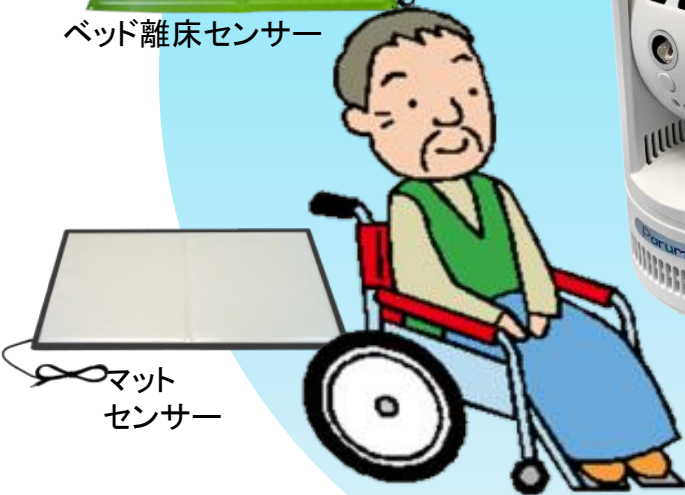

# パルモケア2

制度改正により、在宅介護の皆様朗報です！  
外出中にスマホで見守るカメラが介護保険適用されました

見守りセンサーの変化をスマホに連絡！即座に映像で確認し、声かけができる。離れていても通知が届く、見守れる、  
見守りホットライン「パルモケア2」

iPhone 対応も可能になって完全リニューアル！

在宅で高齢者を支える皆様お悩みではありませんか？

iPhone

ベッド離床センサー

マット  
センサー