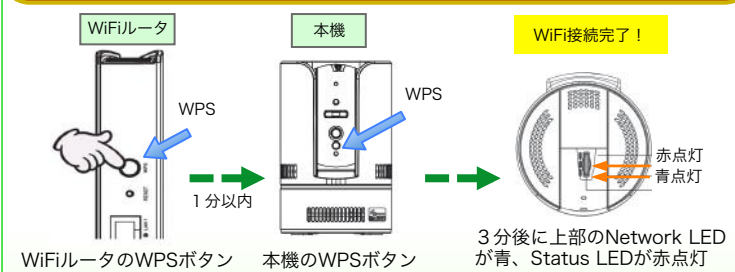

照度センサーにより、暗い状況を自動で検出し、暗視モードに切り替わります。赤外線照明が点灯し、夜間でも映像確認が可能です。

壁への設置のための専用取付け治具とネジが標準で付属しています。触って、壊してしまうことを防ぎます。

**スマホ、タブレットの専用アプリで動作**

アンドロイドとiOS用アプリを提供しています

無料

**パルモケア LTE回線通信ユニット iS-250**

インターネットが無くても通信ユニットで簡単設置

インターネット回線がない方のために、高い信頼性のLTE通信ユニットを提供しています。インターネットの設置や手続きなど、面倒な手間や余分な経費は不要です。工事も不要です。LANケーブル、WiFiどちらでも接続できます。別途、初期費用と通信使用料（推奨SIM 1,500円（税別））が必要です。

**かんたんWiFi設定 WPS ボタン**

直接WiFi接続する際の手順がかんたんになりました

WiFi接続がかんたんになりました。WiFiルータのWPSボタンを押し1分以内に本機のWPSボタンを押します。2～3分の後に本機の上部のNetwork LEDが青、Status LEDが赤点灯すれば接続完了です。