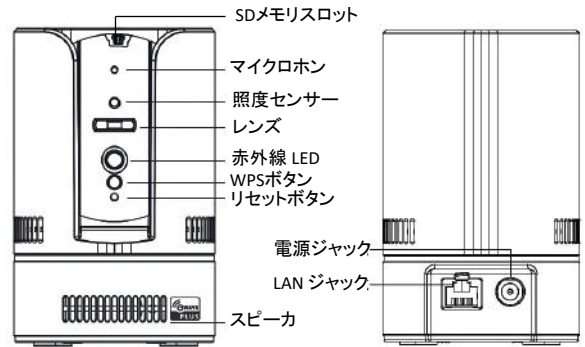

◆各センサー仕様

- ベッド離床センサー
  サイズ W220×D800×T5 重量 700g
- マットセンサー
  サイズ W500×D900×T5 重量 1500g
- ドア開閉センサー
  サイズ W40×D24×H95 重量 48g

大切な人を見守る、安心の位置検索サービス