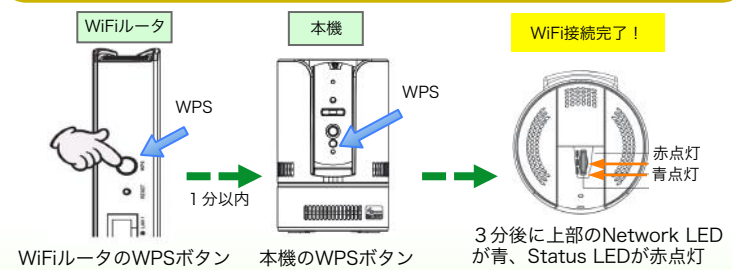

照度センサーにより、暗い状況を自動で検出し、暗視モードに切り替わります。赤外線照明が点灯し、夜間でも映像確認が可能です。

壁への設置のための専用取付け治具とネジが標準で付属しています。触って、壊してしまうことを防ぎます。

スマホ、タブレットの専用アプリで動作

アンドロイドとiOS用アプリを提供しています

無料

パルモケア LTE回線通信ユニット iS-250

インターネットが無くても通信ユニットで簡単設置

プロバイダ契約不要、工事不要

◆LTE通信ユニット iS-250

インターネット回線がない方のために、高い信頼性のLTE通信ユニットを提供しています。インターネットの設置や手続きなど、面倒な手間や余分な経費は不要です。工事も不要です。LANケーブル、WiFiどちらでも接続できます。別途、初期費用と通信使用料（推奨SIM 1,500円（税別））が必要です。

かんたんWiFi設定 WPS ボタン

直接WiFi接続する際の手順がかんたんになりました