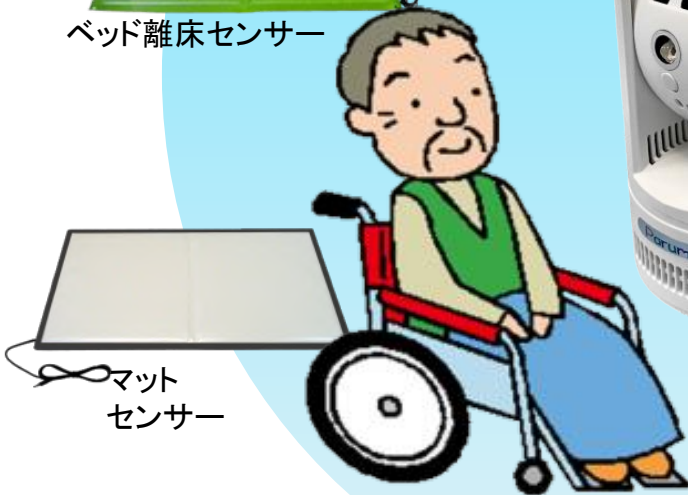

Parumo

パルモケア2

制度改正により、在宅介護の皆様朗報です！
外出中にスマホで見守るカメラが介護保険適用されました

見守りセンサーの変化をスマホに連絡！即座に映像で確認し、声かけができる。離れていても通知が届く、見守れる、
見守りホットライン「パルモケア2」

iPhone 対応も可能になって完全リニューアル！

在宅で高齢者を支える皆様お悩みではありませんか？

iPhone

ベッド離床センサー

お父さん 外に出ないでね すぐに行くから

複数へ通知が可能

お父さん 外に出ないでね すぐに行くから

★映像を見ながら声かけができる！

Z-Wave無線

壁掛け

- ① マットセンサー（例）が踏まれます
- ② 無線送信機がパルモケア2に通知します
- ③ インターネットを経由して、家族や介護者のスマホに通知します
- ④ スマホの通知画面を操作するとパルモケア2のカメラが作動し、映像で見ることができます
- ⑤ スマホを操作して、遠隔からカメラを回転できます
- ⑥ 映像を見ながら声をかけることができます
- ⑦ 状況が即座に理解でき、迅速な対応をとることができます