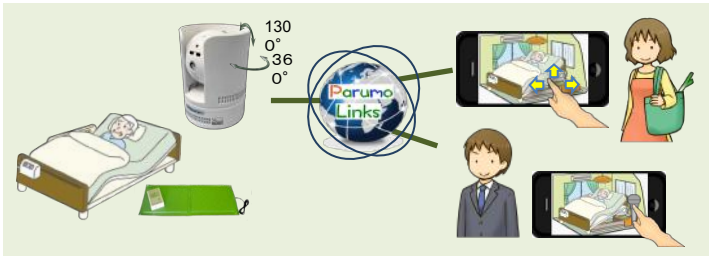

パルモケア2

iSS-150 各種センサー&オプション仕様

見守りセンサーの変化をスマホに連絡 即座に映像で確認できる パルモケア2

◆パルモケア2 Safety Finder α iSS-150

サイズ	W76×D80×H108 mm
重量	434 g
カメラ	100万画素CMOSセンサー 横パン 360° 縦チルト 130° 回転 赤外線LED (夜間自動点灯)
映像通信	H.264圧縮 映像通信 30fps
無線受信機能	Z-Wave無線 92.2MHz受信 (電波干渉小)
インターネット	LANケーブル、Wi-Fi
内蔵センサー	カメラ映像の動体検知機能内蔵
録画保存	Micro SD 保存
無線LAN	Wi-Fi 2.4GHz WPS 設定可能
ACアダプタ	1.00~2.40V PSE、CE適合

◆無線送信器

1. サイズ W65×D139×T30 mm 重量 125g
   922MHz無線送信機、各センサーとコネクタ接続