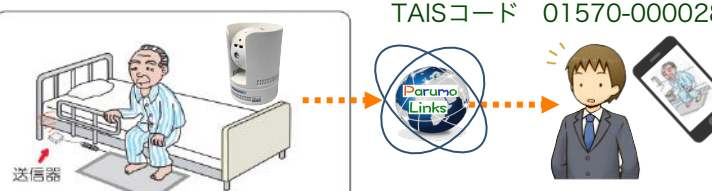

お父さん 外に出ないでね すぐに行くから

複数へ通知が可能

お父さん 外に出ないでね すぐに行くから

★映像を見ながら声かけができる！

Z-Wave無線

壁掛け

- ① マットセンサー（例）が踏まれます
- ② 無線送信機がパルモケア2に通知します
- ③ インターネットを経由して、家族や介護者のスマホに通知します
- ④ スマホの通知画面を操作するとパルモケア2のカメラが作動し、映像で見ることができます
- ⑤ スマホを操作して、遠隔からカメラを回転できます
- ⑥ 映像を見ながら声をかけることができます
- ⑦ 状況が即座に理解でき、迅速な対応をとることができます

パルモケア本体 Safety Finder α iSS-150

TAISコード 01570-000026

カメラ本体だけでも介護保険適用です
外出中に通知が無くても映像確認可能です

パルモケア2 Safety Finder α だけでも、介護保険適用になります。カメラ映像に動きを感じるとその変化を検出して、スマホやタブレットに通知し、遠隔から映像確認と声かけができます。また、通知が無くても必要な時にスマホから映像で状況確認ができます。

介護保険
適用

パルモケア ふむコール iSS-150B

TAISコード 01570-000028

ベッドの横や通路にマットセンサーを置き、踏まれることでスイッチが入ります。その変化を検出してスマホやタブレットに通知し、即座に遠隔から映像確認と声かけができます。

介護保険
適用

パルモケア おきるコール iSS-150A

TAISコード 01570-000027

マットレスの下に置き、ベッドからの起き上がりや移動を検知します。その変化を受信して、スマホやタブレットに通知し、即座に遠隔から映像確認と声かけができます。